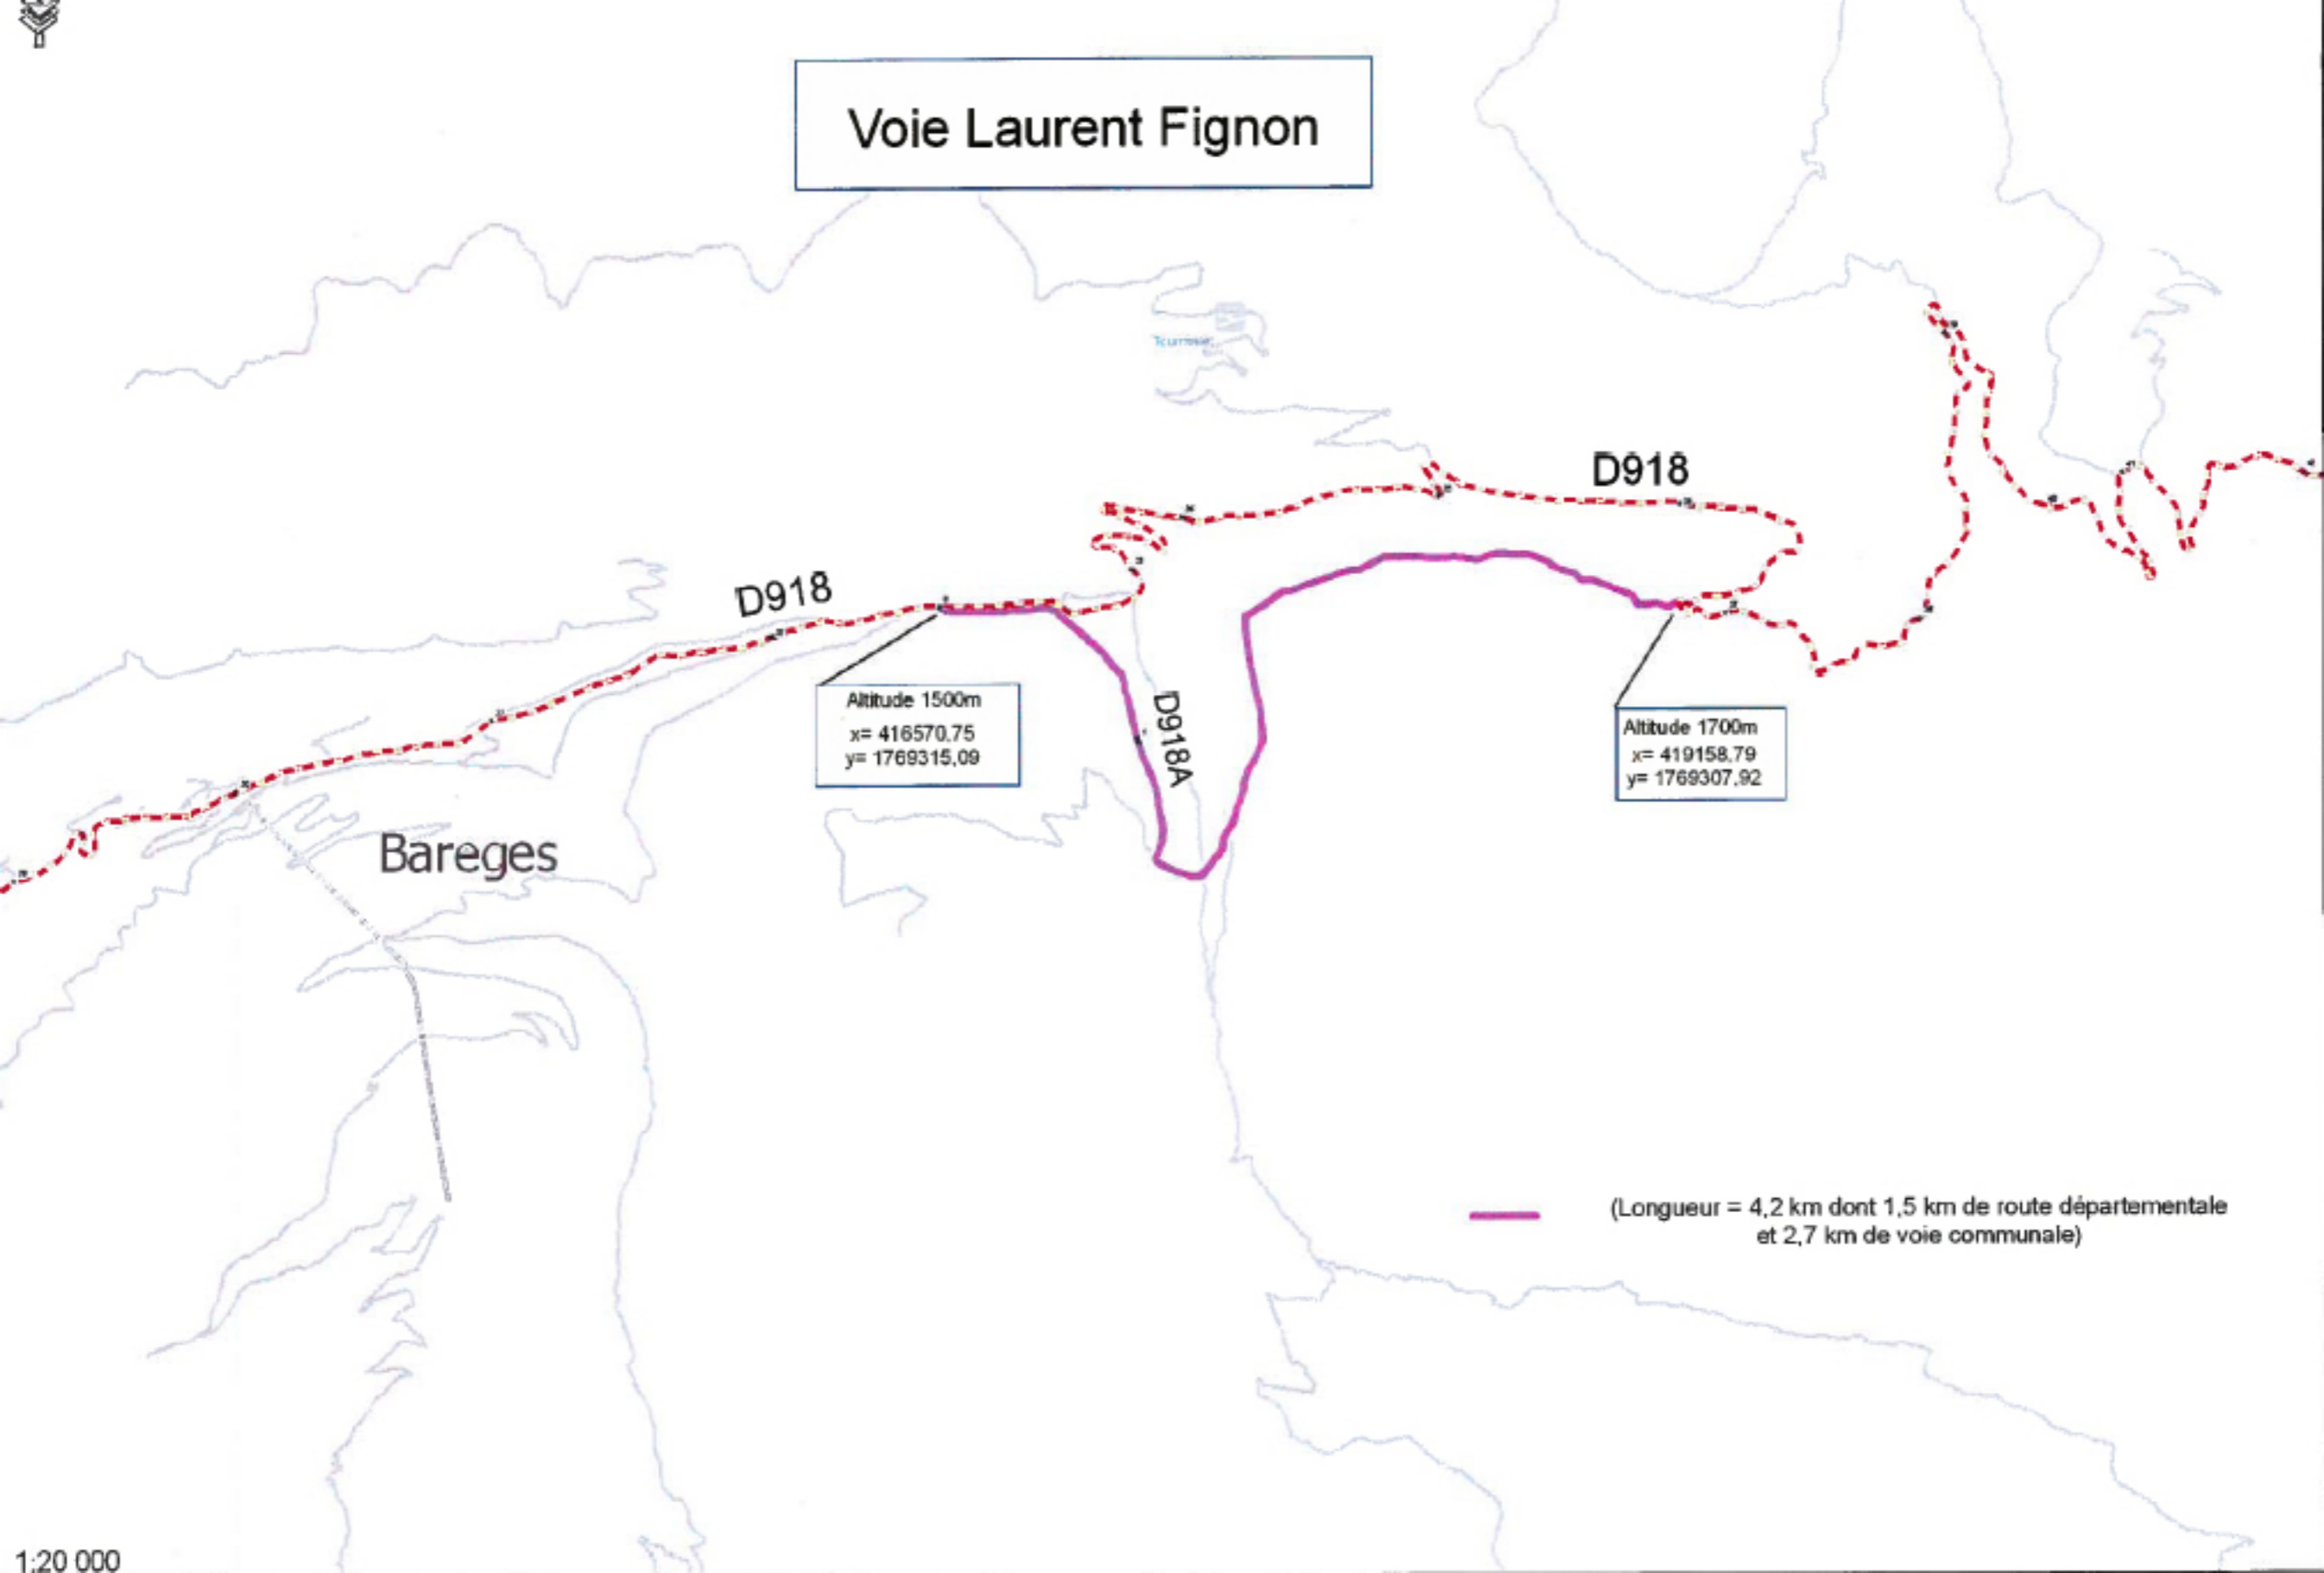

# Voie Laurent Fignon

D918

D918

Bareges

D918A

Altitude 1500m  
x= 416570.75  
y= 1769315.09

Altitude 1700m  
x= 419158.79  
y= 1769307.92

— (Longueur = 4,2 km dont 1,5 km de route départementale et 2,7 km de voie communale)